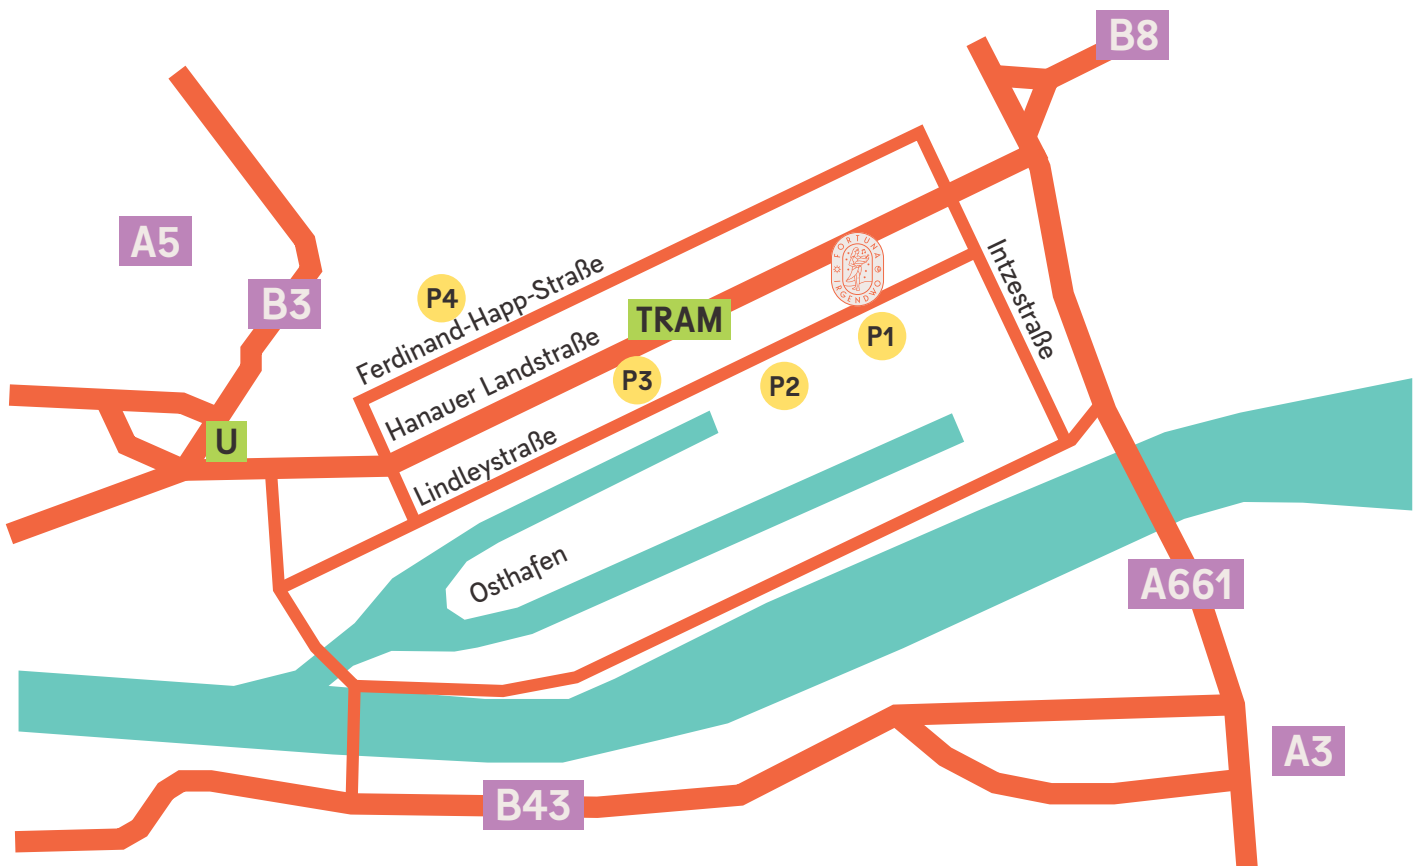

So erreichen Sie das FORTUNA IRGENDWO

Mit dem PKW

- Auf der Autobahn A661 aus Norden kommend die Ausfahrt Frankfurt-Ost/ Hanau /Maintal/ BB / B40 nehmen, der Beschilderung nach F-Stadtmitte / Ostbahnhof/ Zoo/ Osthafen folgen. Vor dem Kreisel auf der Hanauer Landstraße der Beschilderung Richtung Osthafen folgen.
- Auf der Autobahn A661 aus Süden kommend die Ausfahrt Frankfurt-Ost nehmen in Richtung F-Stadtmitte / Zoo / Ostbahnhof/ Osthafen 1 folgen. Im Kreisel auf der Hanauer Landstraße der Beschilderung Richtung Osthafen folgen.
- Die Zufahrtsschranke zum Union Gelände befindet sich jeweils nach 650 m auf der linken Seite.

Mit Bus & Bahn

Vom Frankfurter Hauptbahnhof aus nehmen Sie die Straßenbahn 11 Richtung Fechenheim - Schießhüttenstraße bis zur Haltestelle Schwedlerstraße. Ab hier laufen Sie 300 m in Fahrtrichtung der Bahn und biegen dann nach rechts ab auf das Union Gelände. Ebenso wird der Ostbahnhof von Regionalbahnen angefahren, von hier aus sind es 20 Minuten Fußweg, ein Umstieg zur Linie 11 ist ebenso möglich.

Aus der City

Entlang des Mainkais kommen Sie in Höhe der EZB über die Sonnemannstraße auf die Hanauer Landstraße. Nach ca. 1 km ist die Einfahrtsschranke des Union Geländes auf der rechten Seite.

FORTUNA IRGENDWO
Hanauer Landstraße 192
60314 Frankfurt
Tel. 069 / 999 999 6-10
events@fortuna-irgendwo.de